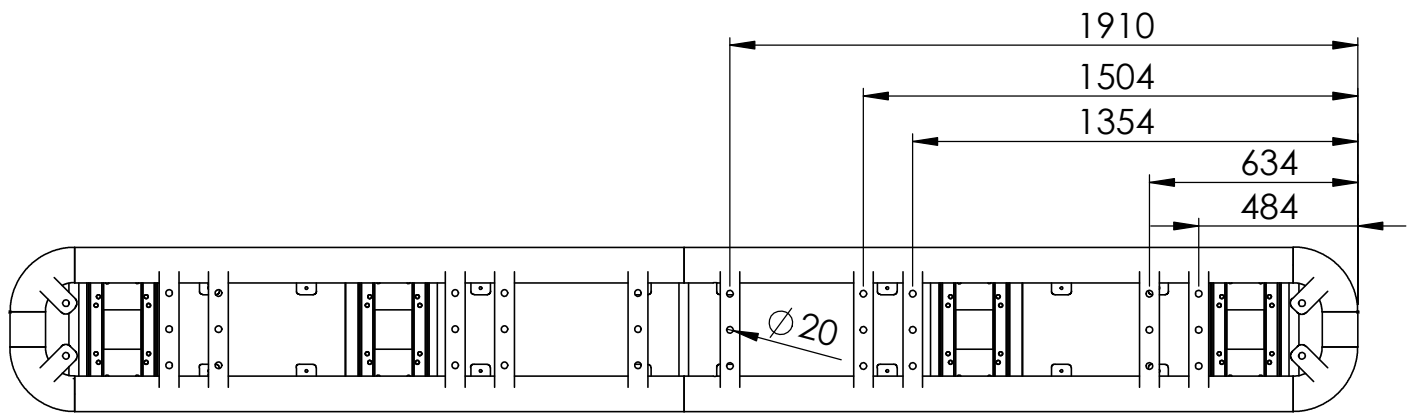

Wysepka Rurowa 400x50x10 cm

CHYBA ŻE OKREŚLONO INACZEJ: WYMIARY SĄ W MILIMETRACH WYKOŃCZENIE POWIERZCHNI: TOLERANCJE: LINIOWA: KĄTOWA:		WYKOŃCZENIE:		STĘP OSTRE KRAWĘDZIE		NIE SKALUJ RYSUNKU		POPRAWKA	
IMIĘ I NAZWISKO		PODPIS		DATA		TYTUŁ:			
NARYS.						NR RYSUNKU Złożona wysepka A4			
SPRAWDZ.									
ZATWIER.									
WYPROD.									
Z.JAKOŚCI				MATERIAŁ:		SKALA:1:50			
				WAGA:		ARKUSZ 1 Z 1			