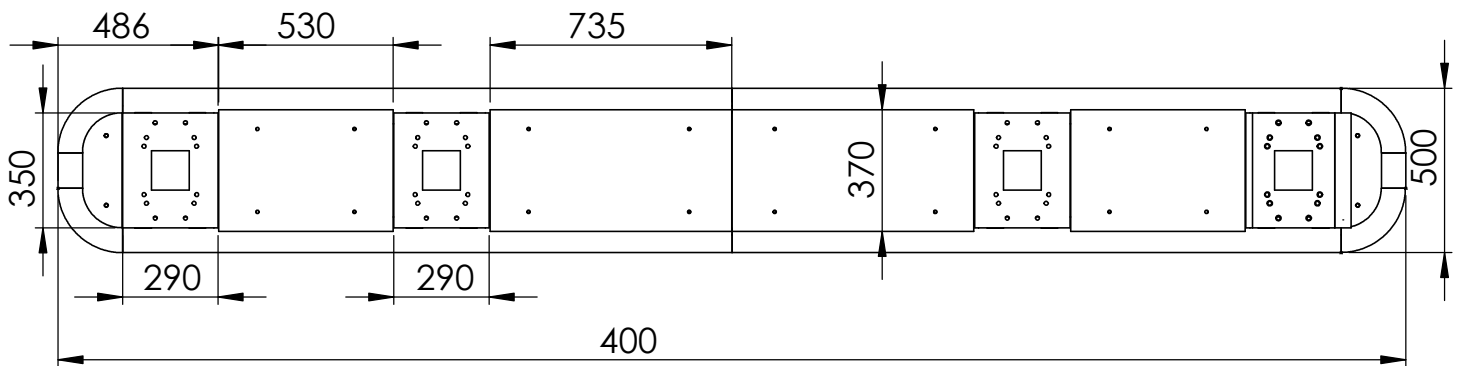

Wysepka Rurowa 400x50x10 cm

CHYBA ŻE OKREŚLONO INACZEJ: WYMIARY SĄ W MILIMETRACH WYKOŃCZENIE POWIERZCHNI: TOLERANCJE: LINIOWA: KĄTOWA:		WYKOŃCZENIE:		STĘP OSTRE KRAWĘDZIE		NIE SKALUJ RYSUNKU		POPRAWKA	
IMIĘ I NAZWISKO		PODPIS		DATA		TYTUŁ:			
NARYS.						NR RYSUNKU Złożona wysepka A4			
SPRAWDZ.									
ZATWIER.									
WYPROD.									
Z.JAKOŚCI				MATERIAŁ:		SKALA:1:50			
				WAGA:		ARKUSZ 1 Z 1			