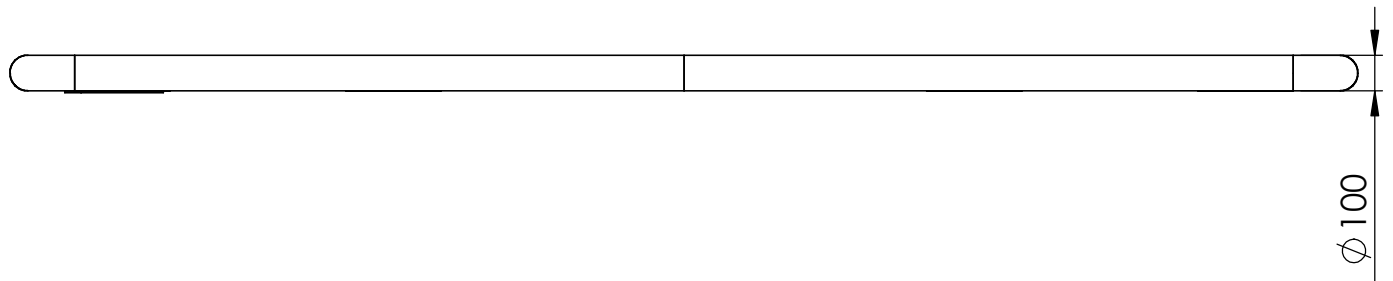

Wysepka Rurowa 400x50x10 cm

CHYBA ŻE OKREŚLONO INACZEJ: WYMIARY SĄ W MILIMETRACH WYKOŃCZENIE POWIERZCHNI: TOLERANCJE: LINIOWA: KĄTOWA:		WYKOŃCZENIE:		STĘP OSTRE KRAWĘDZIE		NIE SKALUJ RYSUNKU		POPRAWKA	
IMIĘ I NAZWISKO		PODPIS		DATA		TYTUŁ:			
NARYS.						NR RYSUNKU Złożona wysepka A4			
SPRAWDZ.									
ZATWIER.									
WYPROD.									
Z.JAKOŚCI				MATERIAŁ:		SKALA:1:50			
				WAGA:		ARKUSZ 1 Z 1			